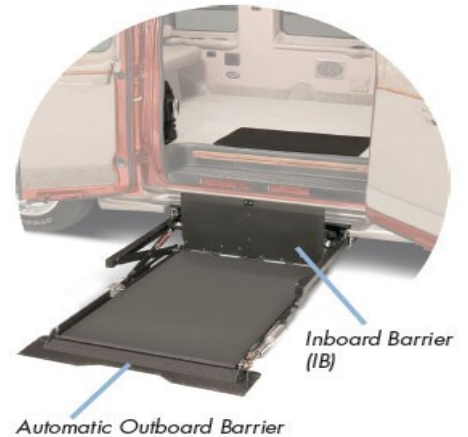

Braun Centure XT

Braun Millennium

Braun Vista Split

Braun Vangater II

Braun Swing-A-Way

Braun UVL

INVAPALVELU OY
Inva-autoilun asiantuntija
Markku Laulumaa 0400-686 801
Makasiinikatu 9 A 4, 90130 Oulu
invapalvelu@pp.inet.fi
www.invapalvelu.fi