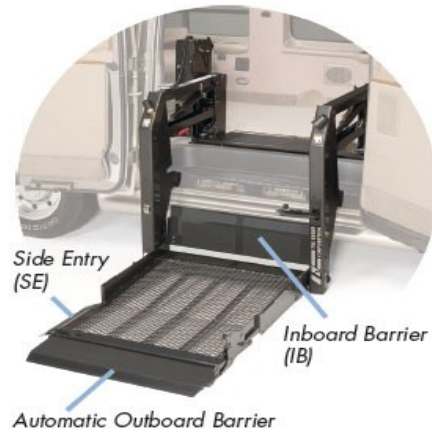

Braun Millennium